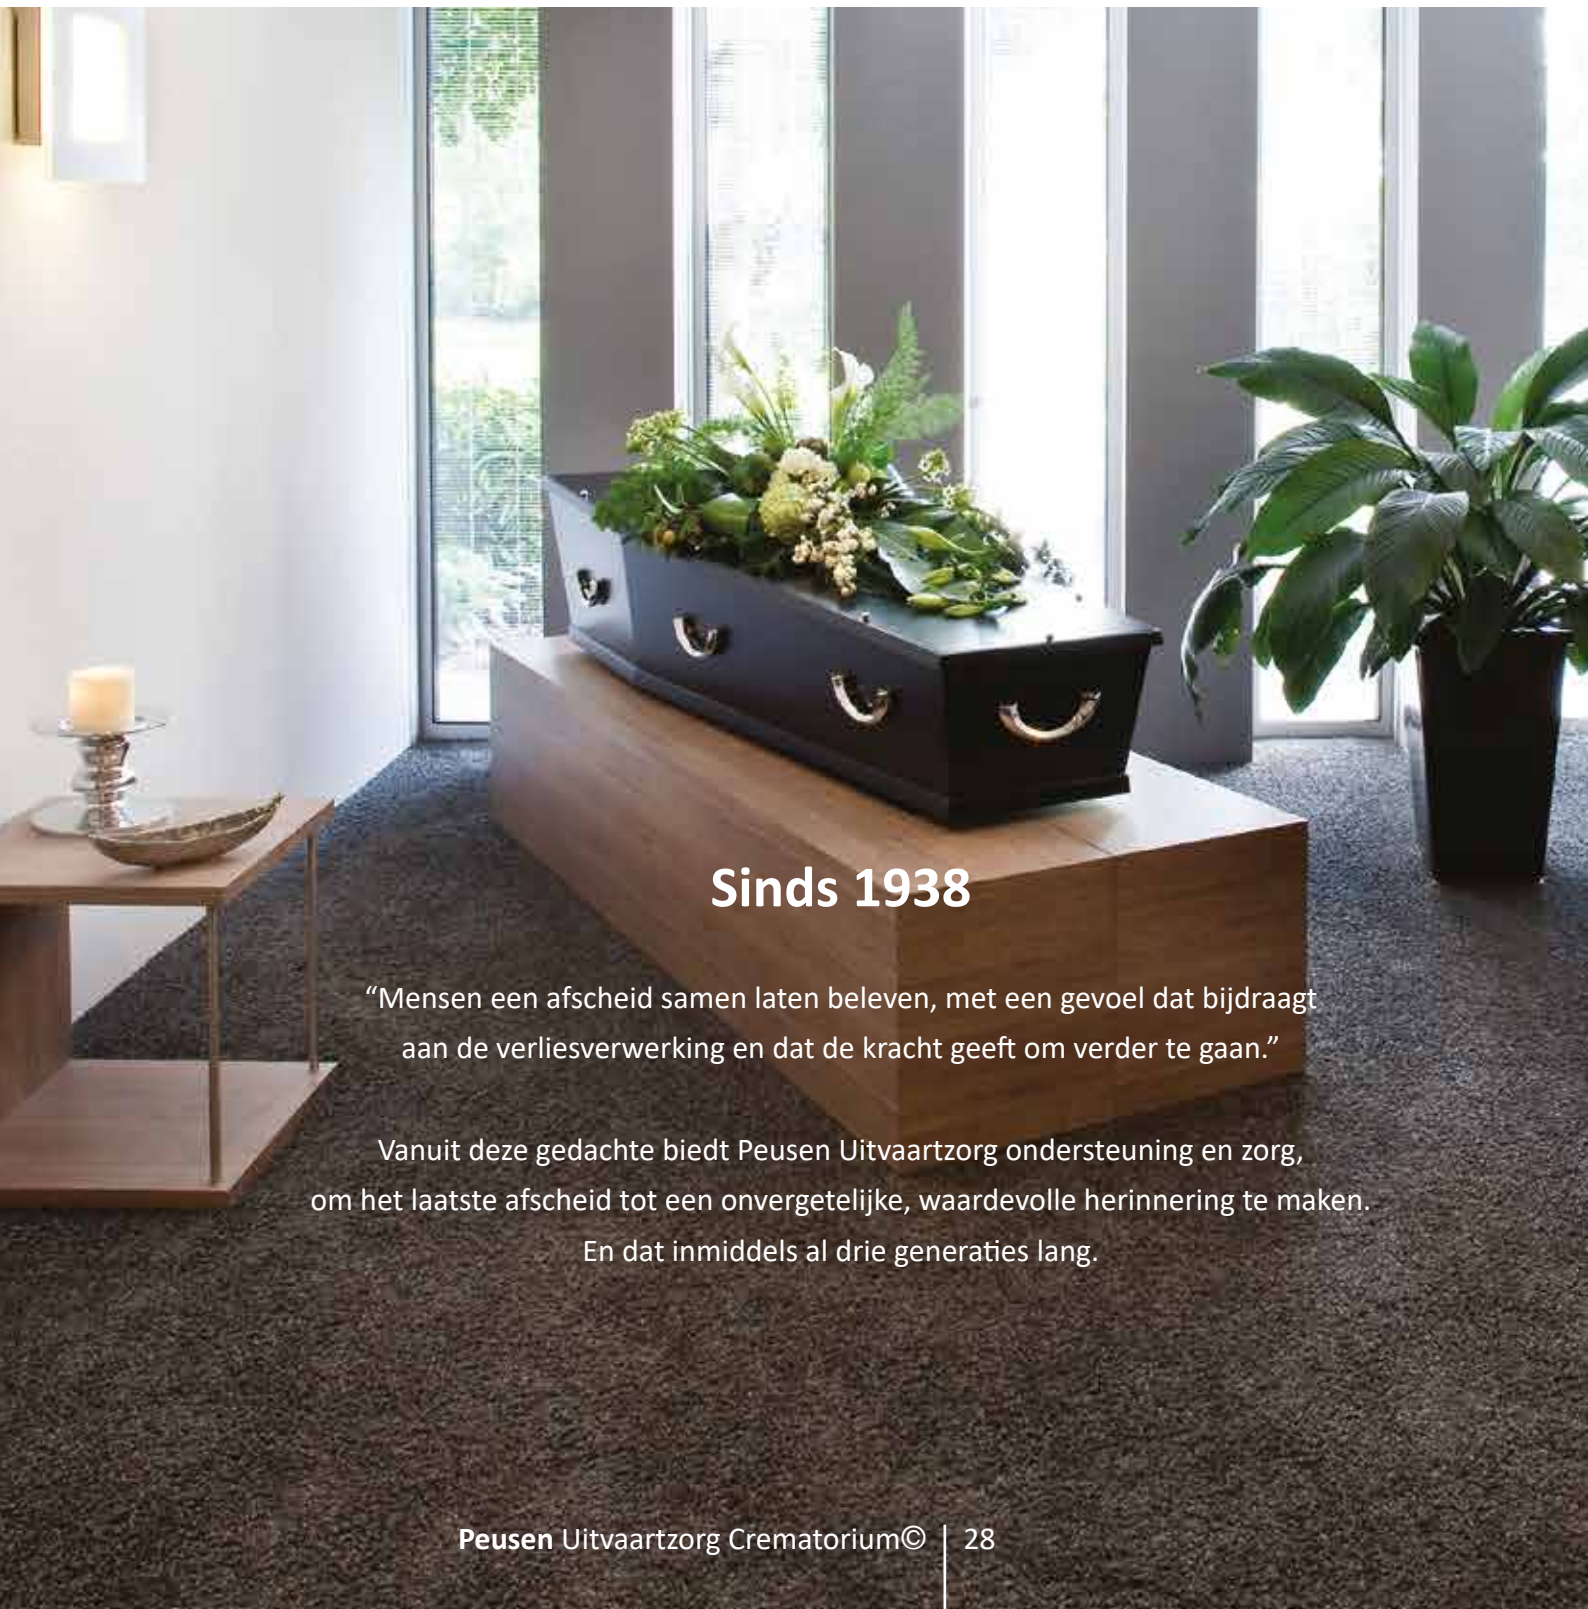

Sinds 1938

“Mensen een afscheid samen laten beleven, met een gevoel dat bijdraagt aan de verliesverwerking en dat de kracht geeft om verder te gaan.”

Vanuit deze gedachte biedt Peusen Uitvaartzorg ondersteuning en zorg, om het laatste afscheid tot een onvergetelijke, waardevolle herinnering te maken.

En dat inmiddels al drie generaties lang.